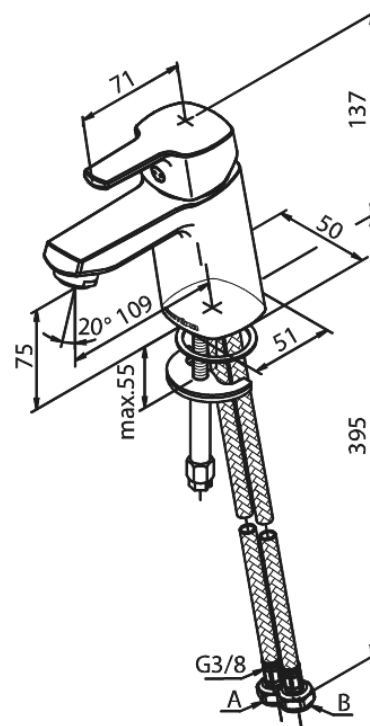

Unikke egenskaber

FM Mattsson Denmark ApS
Hvidkærvej 48, 5250 Odense SV, CVR 56416218

Tlf.: 88 33 00 34 danmark@fmmattssongroup.com

Mere information på damixa.dk

damixa