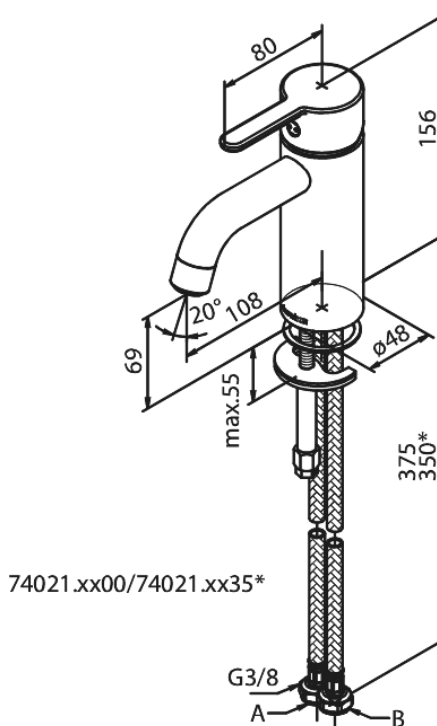

Unikke egenskaber

FM Mattsson Denmark ApS
Hvidkærvej 48, 5250 Odense SV, CVR 56416218

Tlf.: 88 33 00 34 danmark@fmmattssongroup.com

Mere information på damixa.dk

damixa