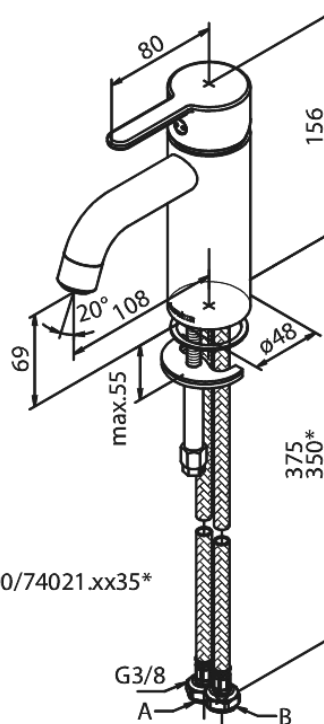

Unikke egenskaber

74021.xx00/74021.xx35*

FM Mattsson Denmark ApS
Hvidkærvej 48, 5250 Odense SV, CVR 56416218

Tlf.: 88 33 00 34 danmark@fmmattssongroup.com

Mere information på damixa.dk

damixa