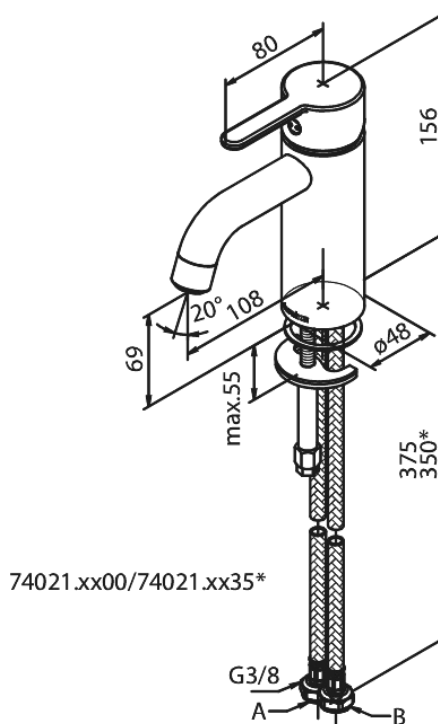

Unikke egenskaber

FM Mattsson Denmark ApS
Hvidkærvej 48, 5250 Odense SV, CVR 56416218

Tlf.: 88 33 00 34 danmark@fmmattssongroup.com

Mere information på damixa.dk

damixa