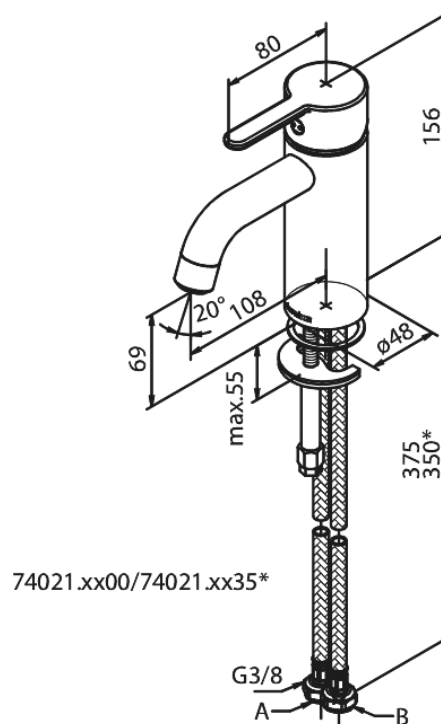

Unikke egenskaber

FM Mattsson Denmark ApS
Hvidkærvej 48, 5250 Odense SV, CVR 56416218

Tlf.: 88 33 00 34 danmark@fmmattssongroup.com

Mere information på damixa.dk

damixa