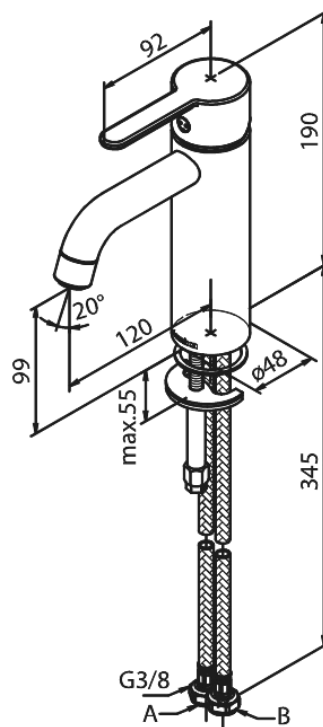

Unikke egenskaber

FM Mattsson Denmark ApS
Hvidkærvej 48, 5250 Odense SV, CVR 56416218

Tlf.: 88 33 00 34 danmark@fmmattssongroup.com

Mere information på damixa.dk

damixa