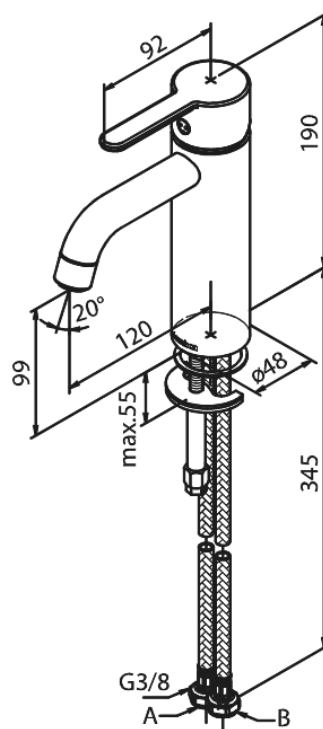

FM Mattsson Denmark ApS
Hvidkærvej 48, 5250 Odense SV, CVR 56416218

Tlf.: 88 33 00 34 danmark@fmmattssongroup.com

Mere information på damixa.dk

damixa