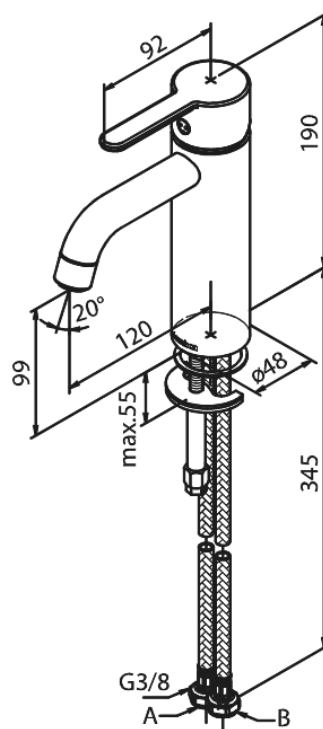

Unikke egenskaber

FM Mattsson Denmark ApS
Hvidkærvej 48, 5250 Odense SV, CVR 56416218

Tlf.: 88 33 00 34 danmark@fmmattssongroup.com

Mere information på damixa.dk

damixa