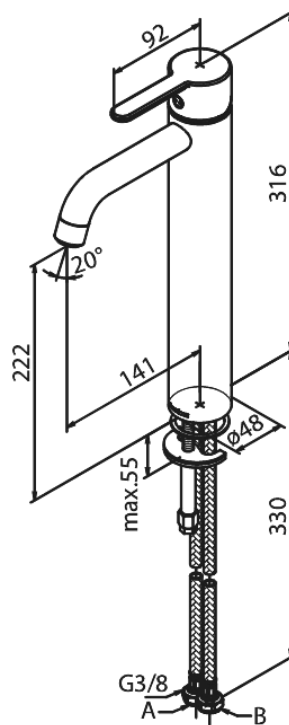

Unikke egenskaber

FM Mattsson Denmark ApS
Hvidkærvej 48, 5250 Odense SV, CVR 56416218

Tlf.: 88 33 00 34 danmark@fmmattssongroup.com

Mere information på damixa.dk

damixa