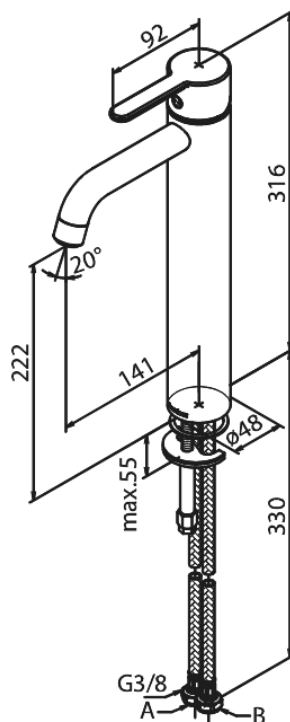

Unikke egenskaber

FM Mattsson Denmark ApS
Hvidkærvej 48, 5250 Odense SV, CVR 56416218

Tlf.: 88 33 00 34 danmark@fmmattssongroup.com

Mere information på damixa.dk

damixa