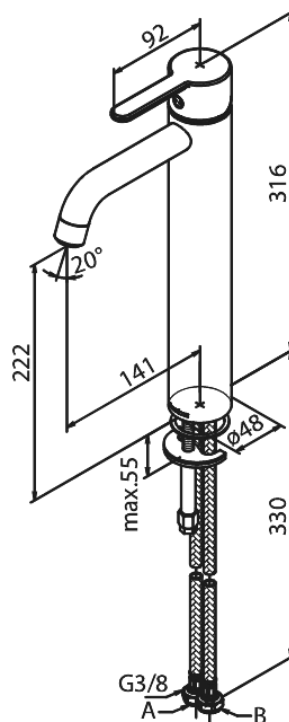

Unikke egenskaber

FM Mattsson Denmark ApS
Hvidkærvej 48, 5250 Odense SV, CVR 56416218

Tlf.: 88 33 00 34 danmark@fmmattssongroup.com

Mere information på damixa.dk

damixa