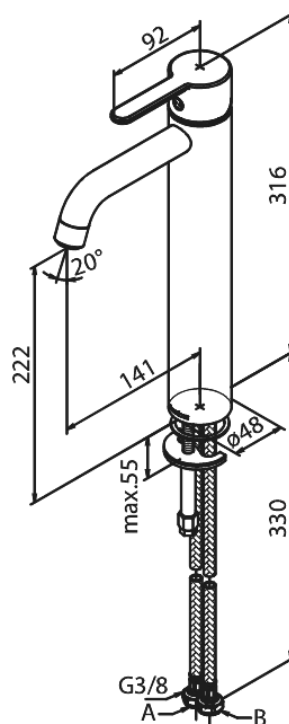

Unikke egenskaber

FM Mattsson Denmark ApS
Hvidkærvej 48, 5250 Odense SV, CVR 56416218

Tlf.: 88 33 00 34 danmark@fmmattssongroup.com

Mere information på damixa.dk

damixa