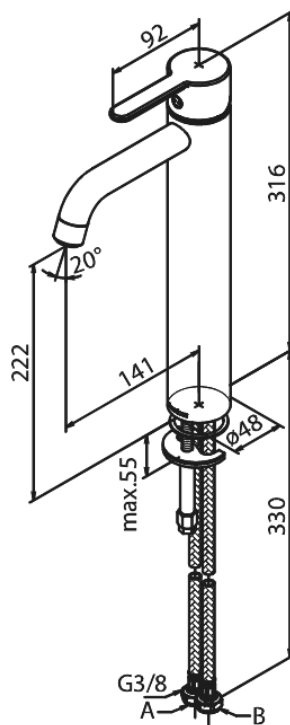

Unikke egenskaber

FM Mattsson Denmark ApS
Hvidkærvej 48, 5250 Odense SV, CVR 56416218

Tlf.: 88 33 00 34 danmark@fmmattssongroup.com

Mere information på damixa.dk

damixa