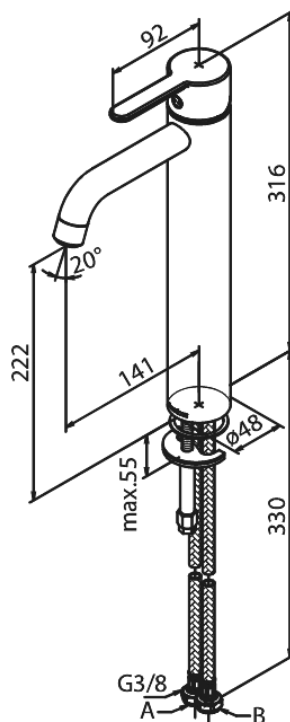

Unikke egenskaber

FM Mattsson Denmark ApS
Hvidkærvej 48, 5250 Odense SV, CVR 56416218

Tlf.: 88 33 00 34 danmark@fmmattsongroup.com

Mere information på damixa.dk

damixa