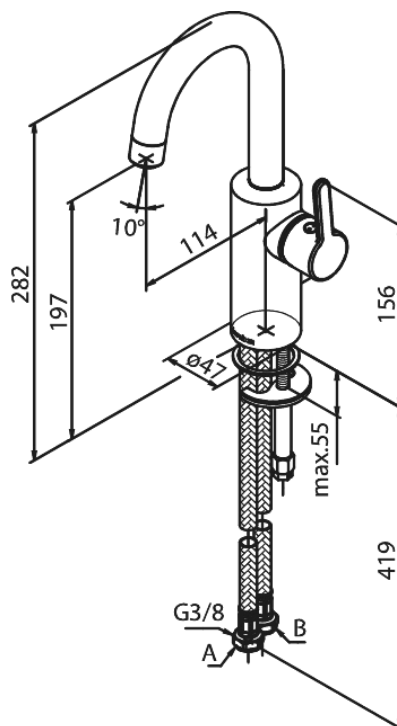

Unikke egenskaber

FM Mattsson Denmark ApS
Hvidkærvej 48, 5250 Odense SV, CVR 56416218

Tlf.: 88 33 00 34 danmark@fmmattssongroup.com

Mere information på damixa.dk

damixa