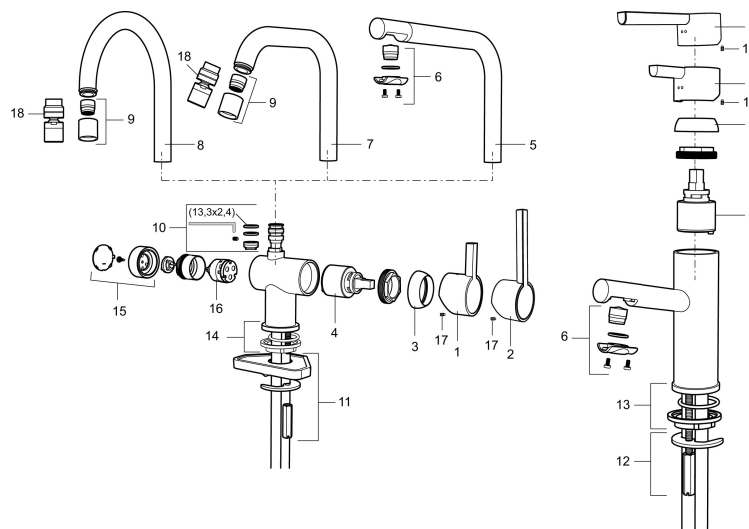

Artikel-nummer: 707150

VVS: 701488104

Beskrivelse: Krom

Unikke egenskaber

Tilbageløbssikring

- Til håndvask.
- 100 mm fremspring.
- ESS (Energy Saving System).
- Keramisk tætning.
- Indbygget temperatur- og flowbegrænser.
- Med flexible tilslutningslanger.
- Hulmål Ø32-37 mm (Ø32-35 mm anbefales).

PRODUKTBESKRIVELSE

Etgrebsarmatur, Mora Rexx B5

Mora Rexx er essensen af skandinavisk design og funktionalitet. Serien er minimalistisk og med fokus på enkelhed. Præcisionen er dens innovation. Når tradition og håndværk mødes med moderne produktionsmetoder og inspirerende formgivning, bliver resultatet Mora Rexx. Her i form af et smukt håndvaskbatteri med smart funktionalitet og bundventil.

Artikel-nummer: 707150

VVS: 701488104

Reservedelsliste

NR.	ART.NO	VVS	BESKRIVELSE
	209560.AC		Gummiring t Soft-PEX® rør 3/8", 10-pak
1	209500.AE	745148804	Greb, krom
1	209500.0011AE	745148805	Greb, krom/sort
1	209500.0065AE		Greb, krom/guld
1	209500.45		Greb, titan
2	409337	745148539	Handicapvenligt greb, L=95, krom
3	209501.AE	745144009	Dækkappe, krom
3	209501.45		Dækkappe, titan
4	209493.AE		Keramisk enhed, ESS
4	708301.AE	745145002	Keramisk enhed
5	209506.AE	745148674	L-tud, krom
5	209506.0011AE	745148675	L-tud, krom/sort
6	209502.AE	745136704	Perlator til L-tud, krom
6	209502.0011AE	745136703	Perlator til L-tud, krom/sort

NR.	ART.NO	VVS	BESKRIVELSE
6	209502.45		Perlator til L-tud, titan
7	209508.AE	728007653	J-tud, krom
8	209507.AE	728007651	C-tud, krom
8	209507.45		C-tud, tidan
9	209503.AE	745136714	Perlator, krom
10	209520.AE	745137930	Pakningssæt
11	708779.AE	745148366	Bespændingssæt. Til køkken
12	209518.AE	745148620	Monteringsæt til håndvaskarmatur
13	209562.AE		Styrering, håndvaskarmatur
14	209563.AE		Styrering, køkken
15	209505.AE		
15	209505.45		
16	209504.AE		
17	459013		Låseskrue M4x5
18	409480.AE		Perlator med kugleled M18 indiv., 7–9 l/min ved 3 bar