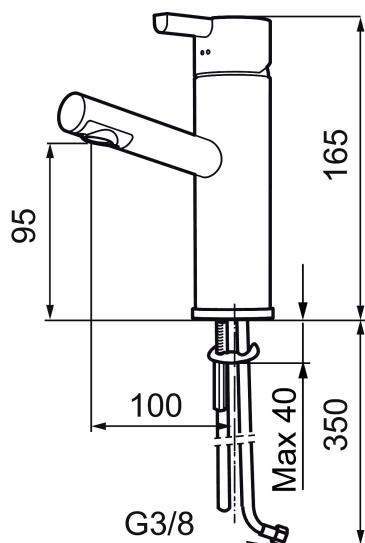

Artikel-nummer: 707150

VVS: 701488104

Beskrivelse: Krom

Unikke egenskaber

Tilbageløbssikring

- Til håndvask.
- 100 mm fremspring.
- ESS (Energy Saving System).
- Keramisk tætning.
- Indbygget temperatur- og flowbegrænser.
- Med flexible tilslutningslanger.
- Hulmål Ø32-37 mm (Ø32-35 mm anbefales).

PRODUKTBESKRIVELSE

Etgrebsarmatur, Mora Rexx B5

Mora Rexx er essensen af skandinavisk design og funktionalitet. Serien er minimalistisk og med fokus på enkelhed. Præcisionen er dens innovation. Når tradition og håndværk mødes med moderne produktionsmetoder og inspirerende formgivning, bliver resultatet Mora Rexx. Her i form af et smukt håndvaskbatteri med smart funktionalitet og bundventil.

Artikel-nummer: 707150

VVS: 701488104

Reservedelsliste

NR.	ART.NO	VVS	BESKRIVELSE
	209560.AC		Gummiring t Soft-PEX® rør 3/8", 10-pak
1	209500.AE	745148804	Greb, krom
1	209500.0011AE	745148805	Greb, krom/sort
1	209500.0065AE		Greb, krom/guld
1	209500.45		Greb, titan
2	409337	745148539	Handicapvenligt greb, L=95, krom
3	209501.AE	745144009	Dækkappe, krom
3	209501.45		Dækkappe, titan
4	209493.AE		Keramisk enhed, ESS
4	708301.AE	745145002	Keramisk enhed
5	209506.AE	745148674	L-tud, krom
5	209506.0011AE	745148675	L-tud, krom/sort
6	209502.AE	745136704	Perlator til L-tud, krom
6	209502.0011AE	745136703	Perlator til L-tud, krom/sort

NR.	ART.NO	VVS	BESKRIVELSE
6	209502.45		Perlator til L-tud, titan
7	209508.AE	728007653	J-tud, krom
8	209507.AE	728007651	C-tud, krom
8	209507.45		C-tud, tidan
9	209503.AE	745136714	Perlator, krom
10	209520.AE	745137930	Pakningssæt
11	708779.AE	745148366	Bespændingssæt. Til køkken
12	209518.AE	745148620	Monteringsæt til håndvaskarmatur
13	209562.AE		Styrering, håndvaskarmatur
14	209563.AE		Styrering, køkken
15	209505.AE		
15	209505.45		
16	209504.AE		
17	459013		Låseskrue M4x5
18	409480.AE		Perlator med kugleled M18 indiv., 7–9 l/min ved 3 bar