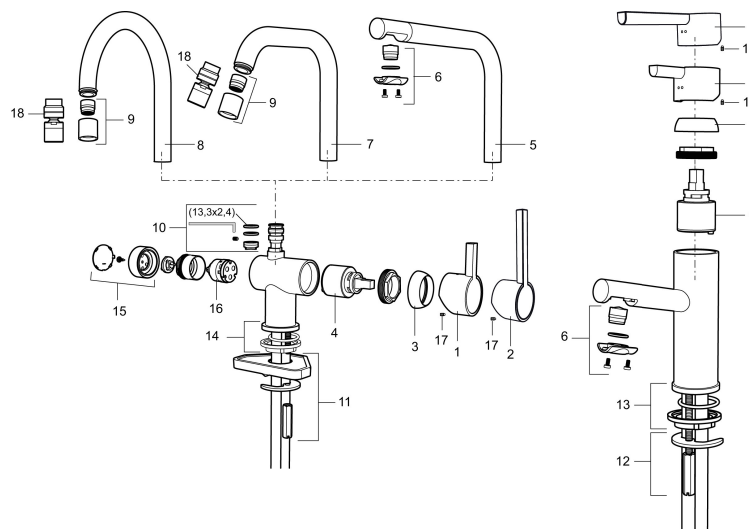

Artikel-nummer: 707150.0011 VVS: 701488124

Beskrivelse: Krom/sort

Unikke egenskaber

Tilbageløbssikring

- Til håndvask.
- 100 mm fremspring.
- ESS (Energy Saving System).
- Keramisk tætning.
- Indbygget temperatur- og flowbegrænser.
- Med flexible tilslutningslanger.
- Hulmål Ø32-37 mm (Ø32-35 mm anbefales).

PRODUKTBESKRIVELSE

Etgrebsarmatur, Mora Rexx B5

Mora Rexx er essensen af skandinavisk design og funktionalitet. Serien er minimalistisk og med fokus på enkelhed. Præcisionen er dens innovation. Når tradition og håndværk mødes med moderne produktionsmetoder og inspirerende formgivning, bliver resultatet Mora Rexx. Her i form af et smukt håndvaskbatteri med smart funktionalitet og bundventil.

Artikel-nummer:
707150.0011

VVS: 701488124

Reservedelsliste

NR.	ART.NO	VVS	BESKRIVELSE
	209560.AC		Gummiring t Soft-PEX® rør 3/8", 10-pak
1	209500.AE	745148804	Greb, krom
1	209500.0011AE	745148805	Greb, krom/sort
1	209500.0065AE		Greb, krom/guld
1	209500.45		Greb, titan
2	409337	745148539	Handicapvenligt greb, L=95, krom
3	209501.AE	745144009	Dækkappe, krom
3	209501.45		Dækkappe, titan
4	209493.AE		Keramisk enhed, ESS
4	708301.AE	745145002	Keramisk enhed
5	209506.AE	745148674	L-tud, krom
5	209506.0011AE	745148675	L-tud, krom/sort
6	209502.AE	745136704	Perlator til L-tud, krom
6	209502.0011AE	745136703	Perlator til L-tud, krom/sort

NR.	ART.NO	VVS	BESKRIVELSE
6	209502.45		Perlator til L-tud, titan
7	209508.AE	728007653	J-tud, krom
8	209507.AE	728007651	C-tud, krom
8	209507.45		C-tud, tidan
9	209503.AE	745136714	Perlator, krom
10	209520.AE	745137930	Pakningssæt
11	708779.AE	745148366	Bespændingssæt. Til køkken
12	209518.AE	745148620	Monteringssæt til håndvaskarmatur
13	209562.AE		Styrering, håndvaskarmatur
14	209563.AE		Styrering, køkken
15	209505.AE		
15	209505.45		
16	209504.AE		
17	459013		Låseskrue M4x5
18	409480.AE		Perlator med kugleled M18 indiv., 7–9 l/min ved 3 bar