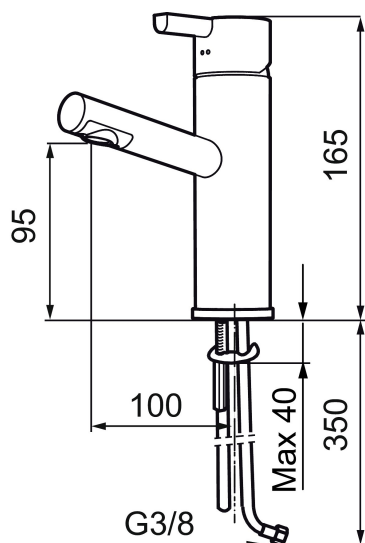

Artikel-nummer: 707150.0011 VVS: 701488124

Beskrivelse: Krom/sort

Unikke egenskaber

Tilbageløbssikring

- Til håndvask.
- 100 mm fremspring.
- ESS (Energy Saving System).
- Keramisk tætning.
- Indbygget temperatur- og flowbegrænser.
- Med flexible tilslutningslanger.
- Hulmål Ø32-37 mm (Ø32-35 mm anbefales).

PRODUKTBESKRIVELSE

Etgrebsarmatur, Mora Rexx B5

Mora Rexx er essensen af skandinavisk design og funktionalitet. Serien er minimalistisk og med fokus på enkelhed. Præcisionen er dens innovation. Når tradition og håndværk mødes med moderne produktionsmetoder og inspirerende formgivning, bliver resultatet Mora Rexx. Her i form af et smukt håndvaskbatteri med smart funktionalitet og bundventil.

Artikel-nummer:
707150.0011

VVS: 701488124

Reservedelsliste

NR.	ART.NO	VVS	BESKRIVELSE
	209560.AC		Gummiring t Soft-PEX® rør 3/8", 10-pak
1	209500.AE	745148804	Greb, krom
1	209500.0011AE	745148805	Greb, krom/sort
1	209500.0065AE		Greb, krom/guld
1	209500.45		Greb, titan
2	409337	745148539	Handicapvenligt greb, L=95, krom
3	209501.AE	745144009	Dækkappe, krom
3	209501.45		Dækkappe, titan
4	209493.AE		Keramisk enhed, ESS
4	708301.AE	745145002	Keramisk enhed
5	209506.AE	745148674	L-tud, krom
5	209506.0011AE	745148675	L-tud, krom/sort
6	209502.AE	745136704	Perlator til L-tud, krom
6	209502.0011AE	745136703	Perlator til L-tud, krom/sort

NR.	ART.NO	VVS	BESKRIVELSE
6	209502.45		Perlator til L-tud, titan
7	209508.AE	728007653	J-tud, krom
8	209507.AE	728007651	C-tud, krom
8	209507.45		C-tud, tidan
9	209503.AE	745136714	Perlator, krom
10	209520.AE	745137930	Pakningssæt
11	708779.AE	745148366	Bespændingssæt. Til køkken
12	209518.AE	745148620	Monteringssæt til håndvaskarmatur
13	209562.AE		Styrering, håndvaskarmatur
14	209563.AE		Styrering, køkken
15	209505.AE		
15	209505.45		
16	209504.AE		
17	459013		Låseskrue M4x5
18	409480.AE		Perlator med kugleled M18 indiv., 7–9 l/min ved 3 bar