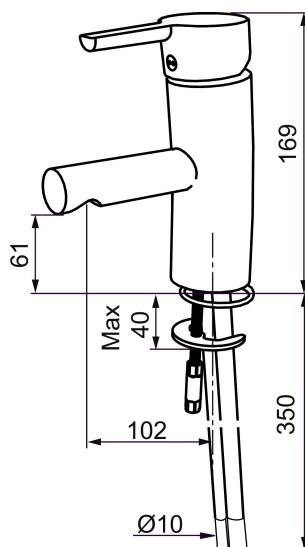

Etgrebsarmatur, Mora MMIX B5

Mora MMIX kombinerer et formsmukt og ergonomisk design med et energieffektivt indre. Designet er præget af en kærtegnende bølgede geometri og formidler en tidløs og sammenhængende stil gennem hele serien. Vores unikke miljøkoncept EcoSafe™ ligger til grund for udviklingsarbejdet og bidrager til et lavt energiforbrug og langsigtede miljøsyn.

Artikel-nummer: 733000.CA VVS: 701489504

Beskrivelse: Krom, konstant flow 5 l/min. ved 2-6 bar

Unikke egenskaber

Tilbageløbssikring

- Til håndvask.
- 102 mm fremspring.
- ESS (Energy Saving System)
- Soft Closing og keramisk kartusche.
- Indbygget temperatur- og flowbegrænser.
- Flexible tilslutningslanger.
- Godkendt af Svenska Reumatikerförbundet.
- Lead Free (blyfri)
- Hulmål Ø28-37 mm.
- **5 års trykgaranti.**