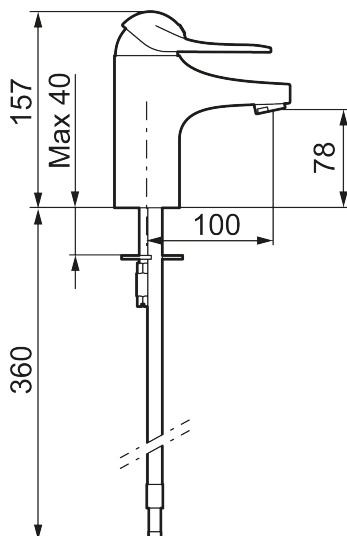

Håndvaskarmatur 9000E

Energiklassificeret håndvaskarmaturer med Eco flow 5-6 l/min. Soft closing forhindrer slag og trykstød i rørinstallationen og er standard ligesom koldstart, keramisk tætning, temperaturbegrænser, 5 års trykgaranti. . EcoSafe®. Armaturer findes i udgaver med forskellige bundventiler.

Artikel-nummer: 80600000

WS: 701578304

Beskrivelse: Krom

- EcoSafe® armatur til håndvask.
- 100 mm fremspring.
- **Koldstart.**
- Soft Closing og keramisk kartusche.
- Indbygget temperatur- og flowbegrænser.
- Eco Flow (energi- og vandbesparende perlator).
- Flexible tilslutningsslanger.
- Hulstørrelse Ø33,5-37 mm.
- **5 års trykgaranti.**