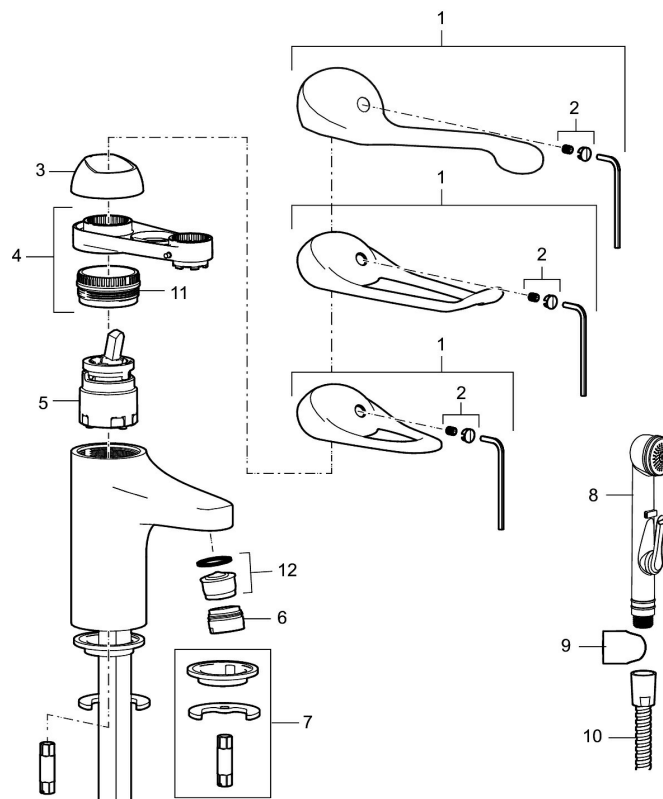

PRODUKTBEKRIVELSE

Håndvaskarmatur 9000E II

Her er samspillet mellem form og funktion optimeret. FM Mattsson 9000E viser vejen til en ny generation af blandingsbatterier, der er miljøtilpasset ned til mindste detalje. Blandingsbatteriet giver et smukt indtryk og bidrager til et teknisk fuldentd badeværelse. Også i basisudgaven har det unikke funktioner, der sparer energi, samtidig med at komforten bevares. Et forlænget greb på armaturet gør det gribevenligt selv for svage hænder. Det er et eksempel på en af de løsninger, der gør vores produkter kan indgå i hele dit liv - kort sagt FM Mattsson armaturer har et design, der passer til alle

Artikel-nummer: 80604000 **VVS:** 701578334

Reservedelsliste

NR.	FMM-NR	VVS	BESKRIVELSE
1	58500000	745136102	Greb, krom L=90 mm
1	58501750	745136143	Care-greb, komplet, længde 150 mm
1	58501800		Care-greb, komplet, længde 180 mm
2	58510000	745136025	Farvebrik til greb, 9000E
3	58520000	745136324	Dækkappe 9000E, krom
4	58530140	745137420	Bespændingsnippel med serviceværktøj
5	59120009	745136010	Patron med værktøj, koldstart