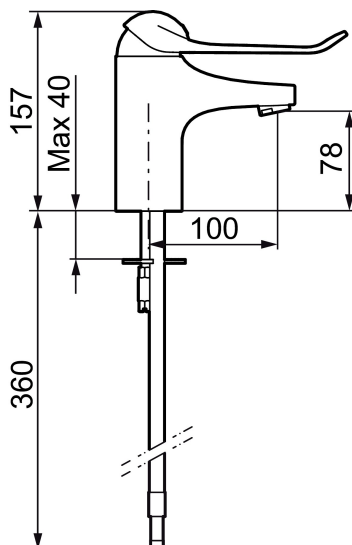

Artikel-nummer: 80604000

WS: 701578334

Beskrivelse: Krom

### Unikke egenskaber

Tilbageløbssikring

- EcoSafe® armatur til håndvask.
- Handicapvenligt.
- Greb: 150 mm.
- 100 mm fremspring.
- **Koldstart.**
- Soft Closing og keramisk kartusche.
- Indbygget temperatur- og flowbegrænser.
- Eco Flow (energi- og vandbesparende perlator).
- Flexible tilslutningsslanger.
- Hulstørrelse Ø33,5-37 mm.
- **5 års trykgaranti.**