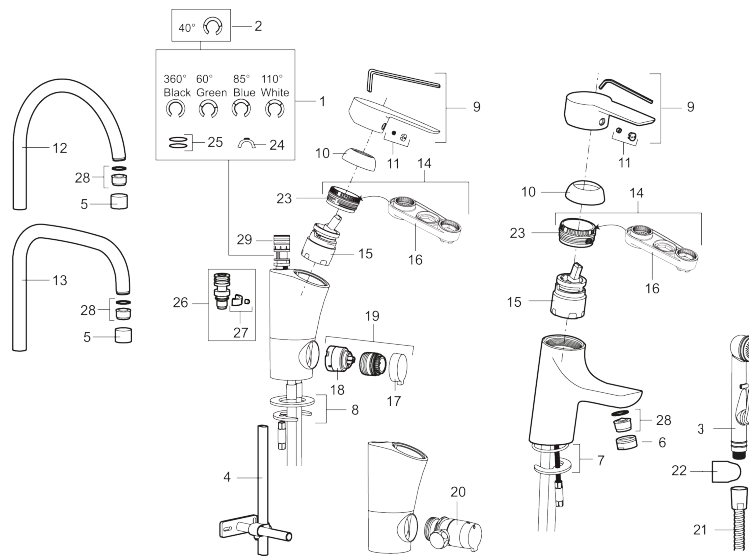

PRODUKTBESKRIVELSE

Etgrebsarmatur, Mora Cera B5

Et badeværelse er et sted for afkobling, nydelse og nyttiggørelse, så fyld det med den rette stemning. Spar energi uden at anstrenge dig. Mora Cera fylder dit badeværelse med kvalitet på mange måder.

Artikel-nummer: 243000.CA VVS: 701493504

Reservedelsliste

NR.	ART.NO	VVS	BESKRIVELSE
1	209524.AE	745148369	Svingtuds begrænsningsæt
2	209543.AE	745148373	Svingtuds begrænsningsæt 40°
3	309276.AE	732647704	Selvlukkende håndbruser, krom
4	409340.AE		Stabiliseringssæt
5	131410.AE		Perlatorhylster M22 indv.
6	131413.AE		Perlatorhylster M24 udv.
7	409387.AE	745148398	Bespændingssæt. Til håndvask
8	409388.AE	745148397	Bespændingssæt. Til køkkenvask
9	409600.AE		Greb, komplet
10	409391.AE	745148402	Dækhætte
11	409392.AE	745148403	Farvebrik og skrue til greb
12	409395.AE	745148374	Svingtud K5, komplet
13	409396.AE	745148394	Svingtud K7, komplet
14	409393.AE	745148404	Låsemøtrik til keramisk indsats, inkl. værktøj
15	409403.AE	745148400	Keramisk indsats, incl. serviceværktøj
16	891096.AE	745148405	Serviceværktøj