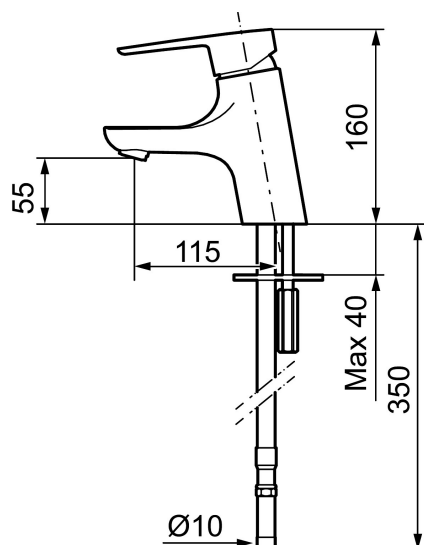

Etgrebsarmatur, Mora Cera B5

Et badeværelse er et sted for afkobling, nydelse og nyttiggørelse, så fyld det med den rette stemning. Spar energi uden at anstrenge dig. Mora Cera fylder dit badeværelse med kvalitet på mange måder.

Artikel-nummer: 243000.CA **VVS:** 701493504

Beskrivelse: Krom, tilslutning Ø10

- Til håndvask.
- 115 mm fremspring.
- ESS (Energy Saving System)
- Soft Closing og keramisk kartusche.
- Indbygget temperatur- og flowbegrænser.
- Eco (Energi- og vandbesparende konstantvandstrømsperlator 5 l/min) ved 2-6 bar.
- Flexible tilslutningsslanger.
- Godkendt af Svenska Reumatikerförbundet.
- Hulmål Ø28-37 mm.
- **5 års trykgaranti.**