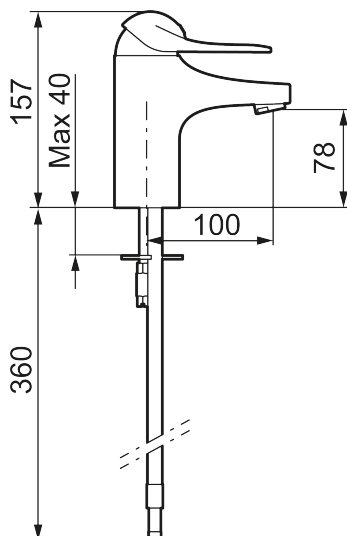

Håndvaskarmatur 9000E

Energiklassificeret håndvaskarmaturer med Eco flow 5-6 l/min. Soft closing forhindrer slag og trykstød i rørinstallationen og er standard ligesom koldstart, keramisk tætning, temperaturbegrænser, 5 års trykgaranti. . EcoSafe®. Armaturer findes i udgaver med forskellige bundventiler.

Artikel-nummer: 80607000

VVS: 701578504

Beskrivelse: Krom, konstant flow 5 l/min. ved 2-6 bar

- EcoSafe® armatur til håndvask.
- 100 mm fremspring.
- **Koldstart.**
- Soft Closing og keramisk kartusche.
- Indbygget temperatur- og flowbegrænser.
- Eco Flow (energi- og vandbesparende perlator).
- Flexible tilslutningsslanger.
- Hulstørrelse Ø33,5-37 mm.
- **5 års trykgaranti.**