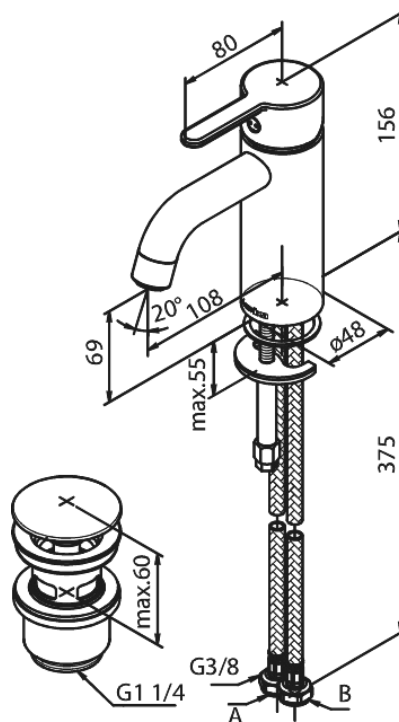

Unikke egenskaber

FM Mattsson Denmark ApS
Hvidkærvej 48, 5250 Odense SV, CVR 56416218

Tlf.: 88 33 00 34 danmark@fmmattssongroup.com

Mere information på damixa.dk

damixa