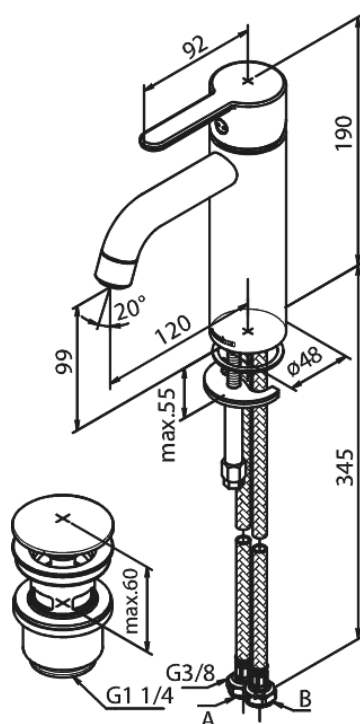

FM Mattsson Denmark ApS
Hvidkærvej 48, 5250 Odense SV, CVR 56416218

Tlf.: 88 33 00 34 danmark@fmmattssongroup.com

Mere information på damixa.dk

damixa