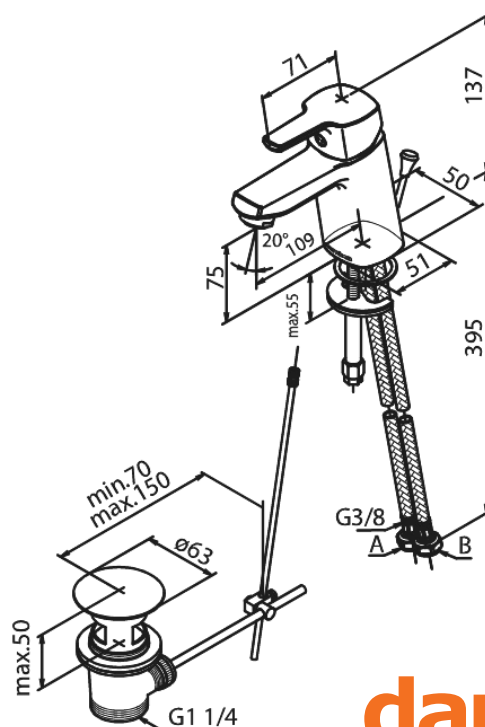

Unikke egenskaber

FM Mattsson Denmark ApS
Hvidkærvej 48, 5250 Odense SV, CVR 56416218

Tlf.: 88 33 00 34 danmark@fmmattssongroup.com

Mere information på damixa.dk

damixa