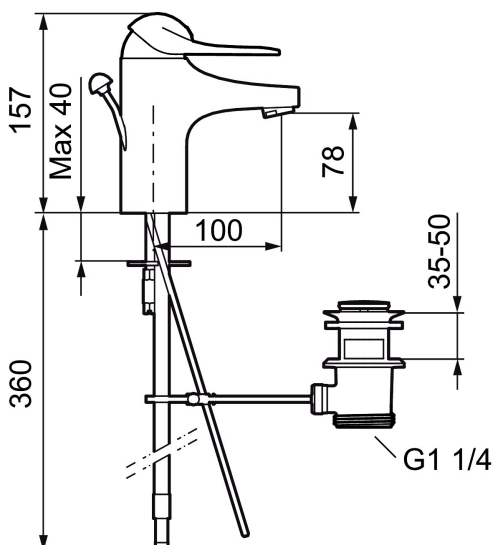

Unikke egenskaber

Tilbageløbssikring 

Håndvaskarmatur 9000E

Energiklassificeret håndvaskarmaturer med Eco flow 5-6 l/min. Soft closing forhindrer slag og trykstød i rørinstallationen og er standard ligesom koldstart, keramisk tætning, temperaturbegrænser, 5 års trykgaranti. . EcoSafe®. Armaturer findes i udgaver med forskellige bundventiler.

Artikel-nummer: 80650000 VVS: 701997304

Beskrivelse: Krom, Med løft-op-bundventil

- EcoSafe® armatur til håndvask.
- Løft-op-bundventil, helt i metal.
- 100 mm fremspring.
- **Koldstart.**
- Soft Closing og keramisk kartusche.
- Indbygget temperatur- og flowbegrænser.
- Eco Flow (energi- og vandbesparende perlator).
- Flexible tilslutningsslanger.
- Hulstørrelse Ø33,5-37 mm.
- **5 års trykgaranti.**