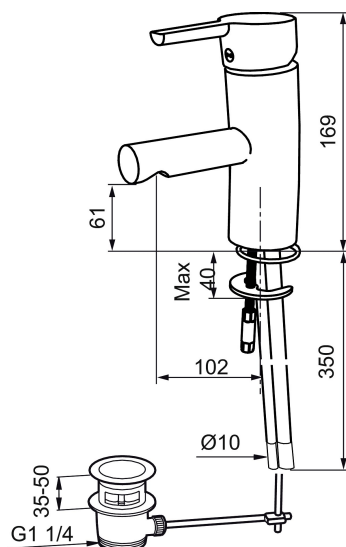

Artikel-nummer: 733050.CA VVS: 701994504

Beskrivelse: Krom, konstant flow 5 l/min. ved 2–6 bar, tilslutning Ø10

### Tilbageløbssikring

- Til håndvask.
- Løft-op-bundventil.
- 102 mm fremspring.
- ESS (Energy Saving System)
- Soft Closing og keramisk kartusche.
- Indbygget temperatur- og flowbegrænser.
- Flexible tilslutningsslanger.
- Godkendt af Svenska Reumatikerförbundet.
- Lead Free (blyfri)
- Hulmål Ø28-37 mm.
- 5 års trykgaranti.