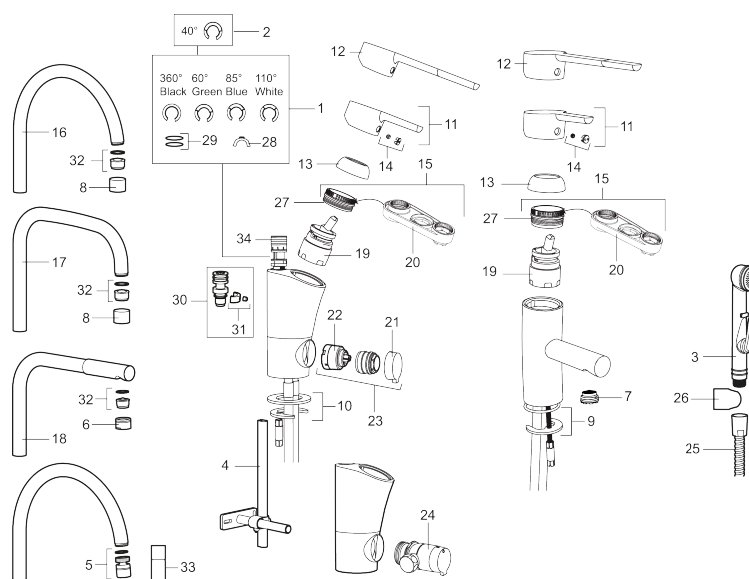

PRODUKTBEKRIVELSE

Etgrebsarmatur, Mora MMIX B5

Mora MMIX kombinerer et formsmukt og ergonomisk design med et energieffektivt indre. Designet er præget af en kærtegnende bølgede geometri og formidler en tidløs og sammenhængende stil gennem hele serien. Vores unikke miljøkoncept EcoSafe™ ligger til grund for udviklingsarbejdet og bidrager til et lavt energiforbrug og langsigtede miljøhensyn.

Artikel-nummer: 733050.CA **VVS:** 701994504

Reservedelsliste

NR.	ART.NO	VVS	BESKRIVELSE
	209560.AC		Gummiring t Soft-PEX® rør 3/8", 10-pak
1	209524.AE	745148369	Svingtuds begrænsningssæt
2	209543.AE	745148373	Svingtuds begrænsningssæt 40°
3	309276.AE	732647704	Selvlukkende håndbruser, krom
4	409340.AE		Stabiliseringssæt
5	409380.AE		Strålsamler M22 indv, med kugleled, 7–9 l/min ved 3 bar
6	131415.AE		Perlatorhylster M24 udv., 15 mm, krom
7	409382.AE		Strålsamler M21,5 udv., 7–9 l/min ved 3 bar
7	409385.AE		Strålsamler M21,5 udv., 5 l/min ved 2–6 bar
8	131410.AE		Perlatorhylster M22 indv.
9	409387.AE	745148398	Bespændingssæt. Til håndvask
10	409388.AE	745148397	Bespændingssæt. Til køkkenvask
11	409389.AE	745148401	Greb, komplet