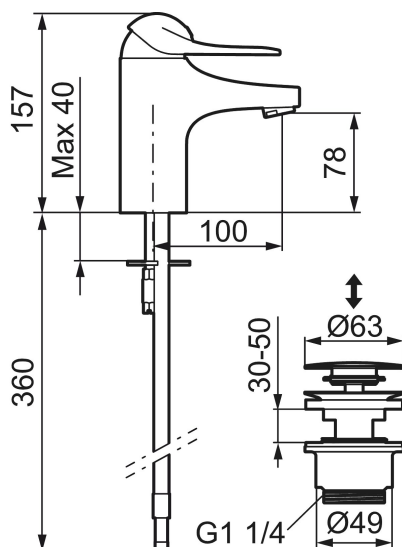

Armaturer findes i udgaver med forskellige bundventiler.

Artikel-nummer: 80635000 VVS: 701997704

Beskrivelse: Krom, Med bundventil med klikfunktion

Unikke egenskaber

Tilbageløbssikring 

- EcoSafe® armatur til håndvask.
- Bundventil med klikfunktion.
- 100 mm fremspring.
- **Koldstart.**
- Soft Closing og keramisk kartusche.
- Indbygget temperatur- og flowbegrænser.
- Eco Flow (energi- og vandbesparende perlator).
- Flexible tilslutningsslanger.
- Hulstørrelse Ø33,5-37 mm.
- **5 års trykgaranti.**