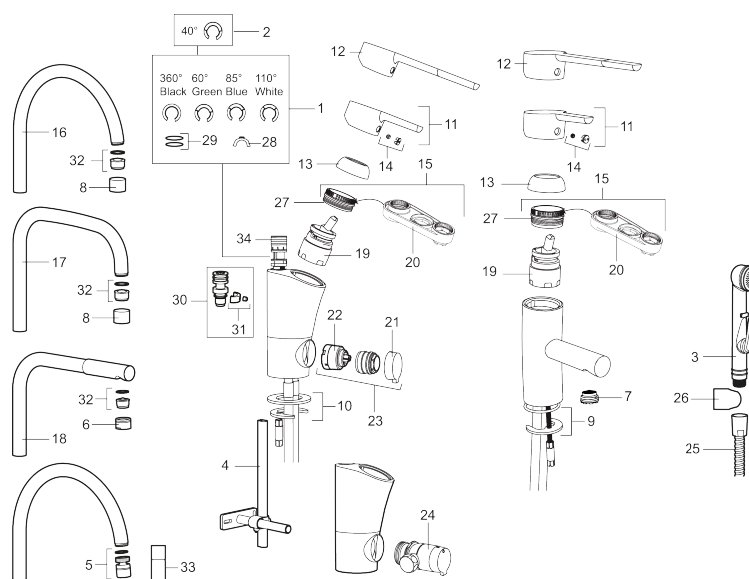

Artikel-nummer: 733070.CA VVS: 701995304

Beskrivelse: Krom, konstant flow 5 l/min. ved 2-6 bar

### Unikke egenskaber

Tilbageløbssikring 

- Til håndvask.
- Bundventil med klikfunktion.
- 102 mm fremspring.
- ESS (Energy Saving System)
- Soft Closing og keramisk kartusche.
- Indbygget temperatur- og flowbegrænser.
- Flexible tilslutningslanger.
- Godkendt af Svenska Reumatikerförbundet.
- Lead Free (blyfri).
- Hulmål Ø28-37 mm.
- **5 års trykgaranti.**

## Reservedelsliste

NR.	ART.NO	VVS	BESKRIVELSE
	209560.AC		Gummiring t Soft-PEX® rør 3/8", 10-pak
1	209524.AE	745148369	Svingtuds begrænsningssæt
2	209543.AE	745148373	Svingtuds begrænsningssæt 40°
3	309276.AE	732647704	Selvlukkende håndbruser, krom
4	409340.AE		Stabiliseringssæt
5	409380.AE		Strålsamler M22 indv, med kugleled, 7–9 l/min ved 3 bar
6	131415.AE		Perlatorhylster M24 udv., 15 mm, krom
7	409382.AE		Strålsamler M21,5 udv., 7–9 l/min ved 3 bar
7	409385.AE		Strålsamler M21,5 udv., 5 l/min ved 2–6 bar
8	131410.AE		Perlatorhylster M22 indv.
9	409387.AE	745148398	Bespændingssæt. Til håndvask
10	409388.AE	745148397	Bespændingssæt. Til køkkenvask
11	409389.AE	745148401	Greb, komplet