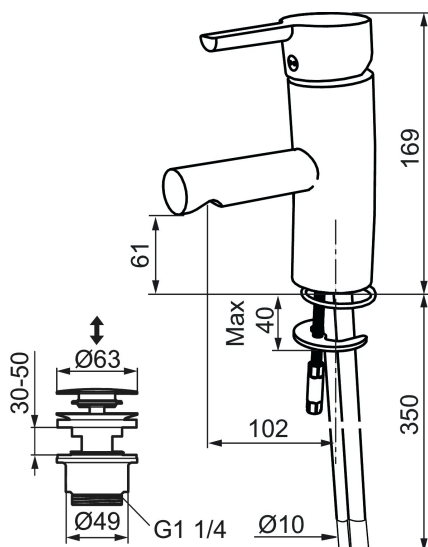

## Etgrebsarmatur, Mora MMIX B5

Mora MMIX kombinerer et formsmukt og ergonomisk design med et energieffektivt indre. Designet er præget af en kærtegnende bølgede geometri og formidler en tidløs og sammenhængende stil gennem hele serien. Vores unikke miljøkoncept EcoSafe™ ligger til grund for udviklingsarbejdet og bidrager til et lavt energiforbrug og langsigtede miljøsyn.

Artikel-nummer: 733070.CA VVS: 701995304

Beskrivelse: Krom, konstant flow 5 l/min. ved 2-6 bar

### Unikke egenskaber

Tilbageløbssikring 

- Til håndvask.
- Bundventil med klikfunktion.
- 102 mm fremspring.
- ESS (Energy Saving System)
- Soft Closing og keramisk kartusche.
- Indbygget temperatur- og flowbegrænser.
- Flexible tilslutningslanger.
- Godkendt af Svenska Reumatikerförbundet.
- Lead Free (blyfri).
- Hulmål Ø28-37 mm.
- **5 års trykgaranti.**