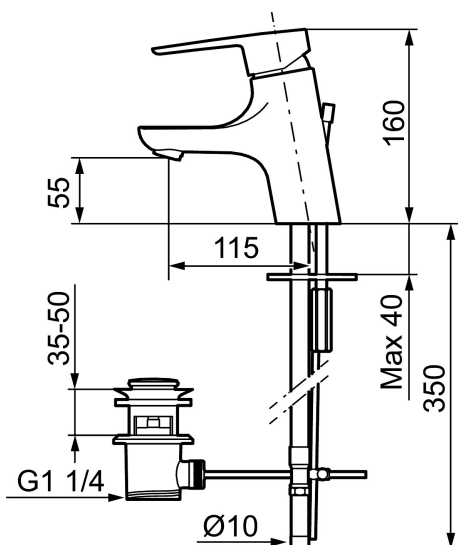

## Mora Cera B5 med løft-op bundventil.

Et badeværelse er et sted for afkobling, nydelse og nyttiggørelse, så fyld det med den rette stemning. Spar energi uden at anstrenge dig. Mora Cera fylder dit badeværelse med kvalitet på mange måder.

**Artikel-nummer:** 243050.CA    **VVS:** 702170504  
**Beskrivelse:** Krom

### Tilbageløbssikring

- Til håndvask.
- Løft-op bundventil.
- 115 mm fremspring.
- ESS (Energy Saving System)
- Soft Closing og keramisk kartusche.
- Indbygget temperatur- og flowbegrænser.
- Eco (Energi- og vandbesparende konstantvandstrømsperlator 5 l/min) ved 2-6 bar.
- Flexible tilslutningslanger.
- Godkendt af Svenska Reumatikerförbundet.
- Hulmål Ø28-37 mm
- **5 års trykgaranti.**