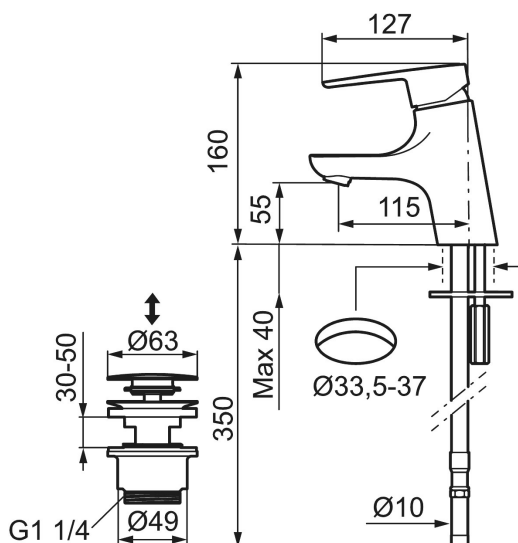

Unikke egenskaber

Tilbageløbssikring

Etgrebsarmatur, Mora Cera B5

Et badeværelse er et sted for afkobling, nydelse og nyttiggørelse, så fyld det med den rette stemning. Spar energi uden at anstrenge dig. Mora Cera fylder dit badeværelse med kvalitet på mange måder.

Artikel-nummer: 243070.CA VVS: 702171304

Beskrivelse: Krom

- Til håndvask.
- Bundventil med klikfunktion.
- 115 mm fremspring.
- ESS (Energy Saving System)
- Soft Closing og keramisk kartusche.
- Indbygget temperatur- og flowbegrænsner.
- Eco (Energi- og vandbesparende konstantvandstrømsperlator 5 l/min) ved 2-6 bar.
- Flexible tilslutningsslanger.
- Godkendt af Svenska Reumatikerförbundet.
- Hulmål Ø28-37 mm.
- **5 års trykgaranti.**