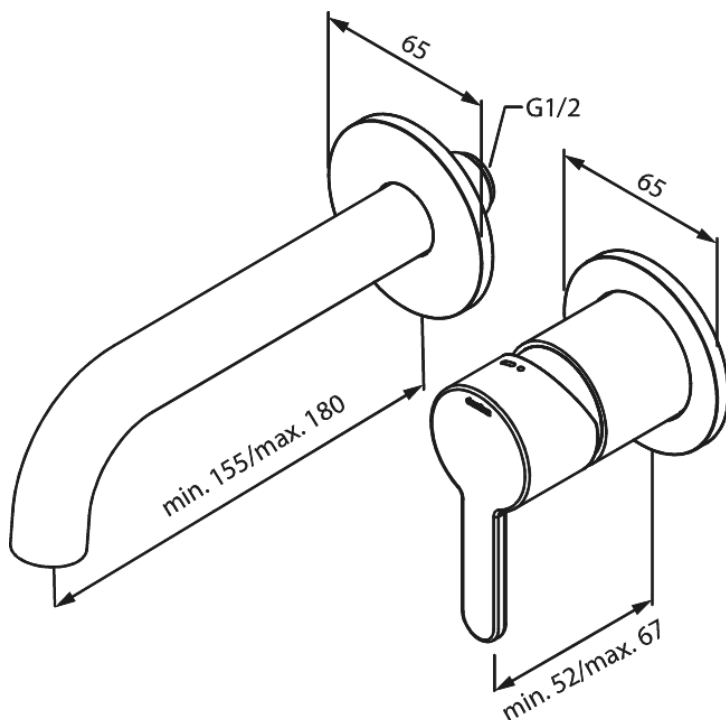

Unikke egenskaber

FM Mattsson Denmark ApS
Hvidkærvej 48, 5250 Odense SV, CVR 56416218

Tlf.: 88 33 00 34 danmark@fmmattssongroup.com

Mere information på damixa.dk

damixa