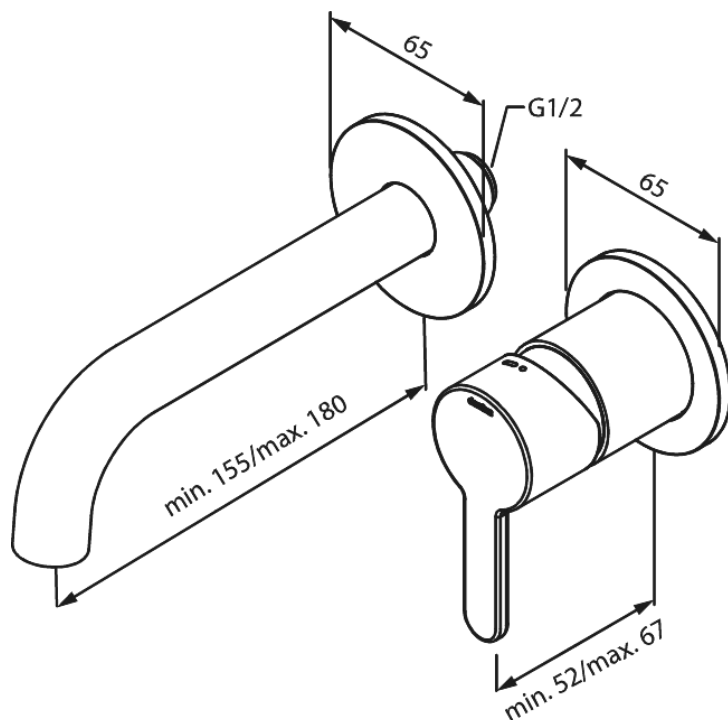

Unikke egenskaber

FM Mattsson Denmark ApS
Hvidkærvej 48, 5250 Odense SV, CVR 56416218

Tlf.: 88 33 00 34 danmark@fmmattssongroup.com

Mere information på damixa.dk

damixa