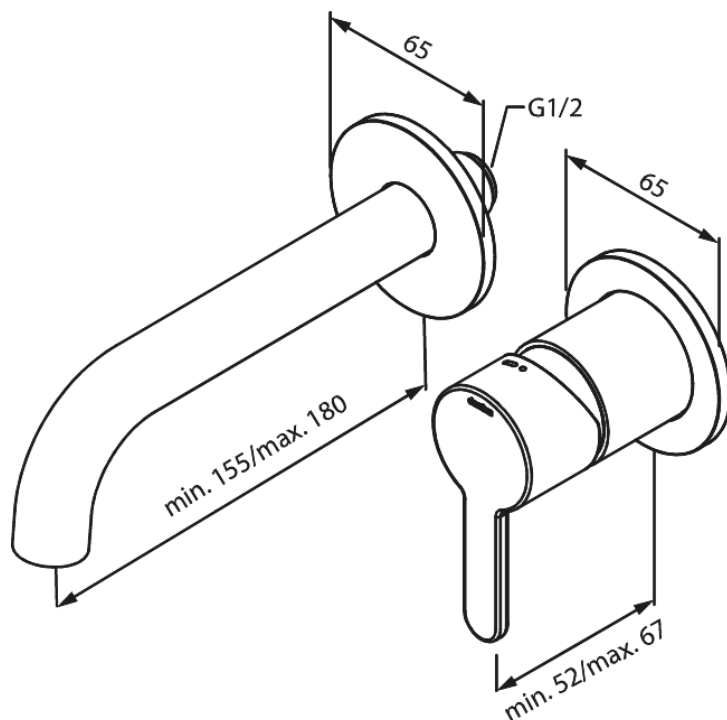

Unikke egenskaber

FM Mattsson Denmark ApS
Hvidkærvej 48, 5250 Odense SV, CVR 56416218

Tlf.: 88 33 00 34 danmark@fmmattssongroup.com

Mere information på damixa.dk

damixa