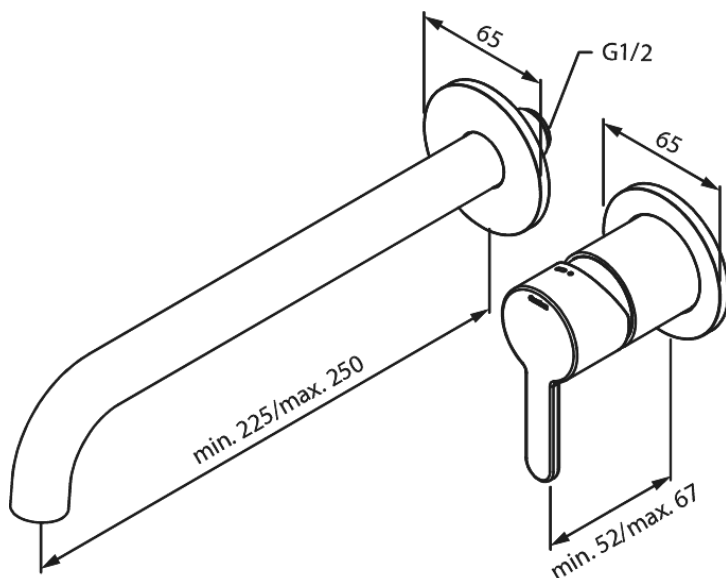

Unikke egenskaber

FM Mattsson Denmark ApS
Hvidkærvej 48, 5250 Odense SV, CVR 56416218

Tlf.: 88 33 00 34 danmark@fmmattssongroup.com

Mere information på damixa.dk

damixa