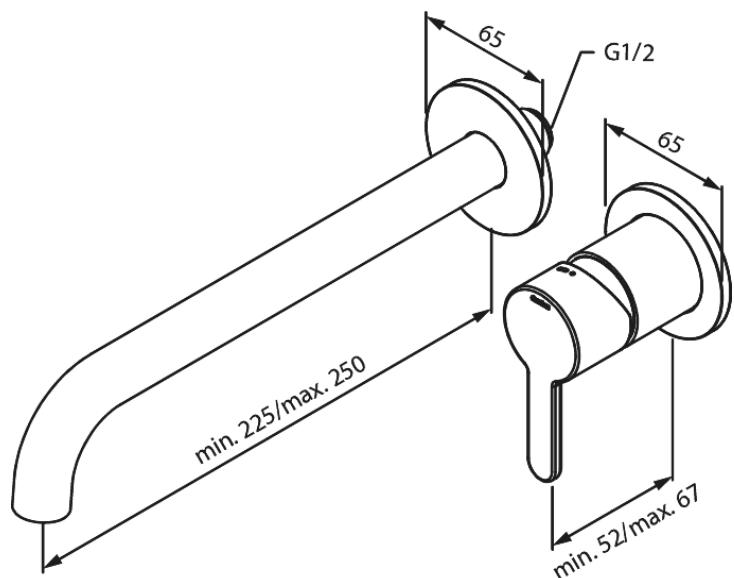

Unikke egenskaber

FM Mattsson Denmark ApS
Hvidkærvej 48, 5250 Odense SV, CVR 56416218

Tlf.: 88 33 00 34 danmark@fmmattssongroup.com

Mere information på damixa.dk

damixa