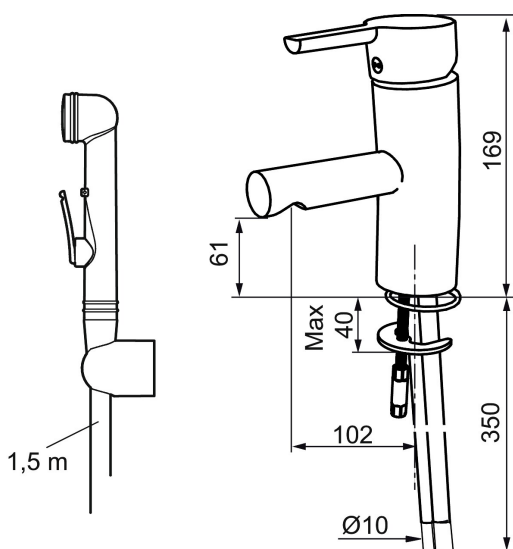

Etgrepsarmatur, Mora MMIX B5 Sanette

Mora MMIX kombinerer et formsmukt og ergonomisk design med et energieffektivt indre. Designet er præget af en kærtegnende bølgede geometri og formidler en tidløs og sammenhængende stil gennem hele serien. Vores unikke miljøkoncept EcoSafe™ ligger til grund for udviklingsarbejdet og bidrager til et lavt energiforbrug og langsigtede miljøsyn.

Artikel-nummer: 733005.CA VVS: 703870304

Beskrivelse: Krom, konstant flow 5 l/min. ved 2–6 bar, tilslutning Ø10

Unikke egenskaber

Tilbageløbssikring

- Til håndvask.
- Med selvlukkende håndbruser, ophæng og 1500 mm slange.
- 102 mm fremspring.
- ESS (Energy Saving System)
- Soft Closing og keramisk kartusche.
- Indbygget temperatur- og flowbegrænser.
- Flexible tilslutningslanger.
- Godkendt af Svenska Reumatikerförbundet.
- Lead Free (blyfri).
- Kontraventiler.
- Hulmål Ø28-37 mm.
- **5 års trykgaranti.**

Artikel-nummer: 733005.CA VVS: 703870304

Reservedelsliste

NR.	ART.NO	VVS	BESKRIVELSE
	209560.AC		Gummiring t Soft-PEX® rør 3/8", 10-pak
1	209524.AE	745148369	Svingtuds begrænsningssæt
2	209543.AE	745148373	Svingtuds begrænsningssæt 40°
3	309276.AE	732647704	Selvlukkende håndbruser, krom
4	409340.AE		Stabiliseringssæt
5	409380.AE		Strålsamler M22 indv, med kugleled, 7–9 l/min ved 3 bar
6	131415.AE		Perlatorhylster M24 udv., 15 mm, krom
7	409382.AE		Strålsamler M21,5 udv., 7–9 l/min ved 3 bar
7	409385.AE		Strålsamler M21,5 udv., 5 l/min ved 2–6 bar
8	131410.AE		Perlatorhylster M22 indv.
9	409387.AE	745148398	Bespændingssæt. Til håndvask
10	409388.AE	745148397	Bespændingssæt. Til køkkenvask
11	409389.AE	745148401	Greb, komplet