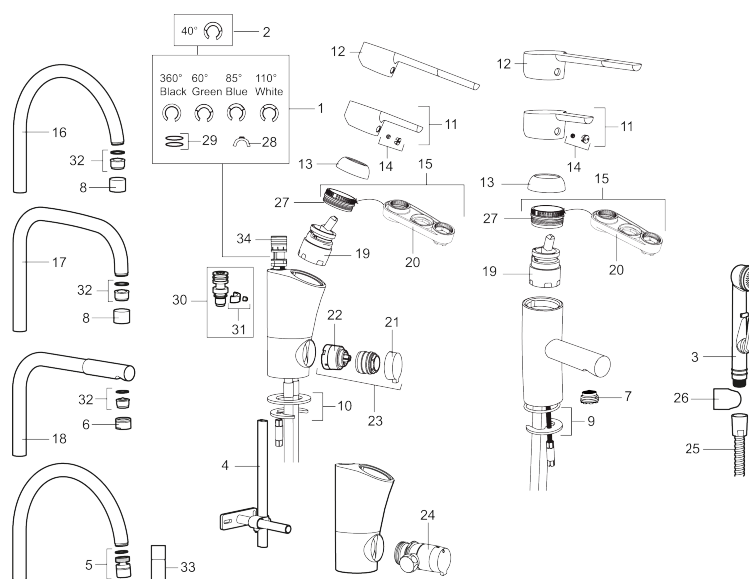

Artikel-nummer: 733005.CA VVS: 703870304

Beskrivelse: Krom, konstant flow 5 l/min. ved 2–6 bar, tilslutning Ø10

Unikke egenskaber

Tilbageløbssikring

- Til håndvask.
- Med selvlukkende håndbruser, ophæng og 1500 mm slange.
- 102 mm fremspring.
- ESS (Energy Saving System)
- Soft Closing og keramisk kartusche.
- Indbygget temperatur- og flowbegrænser.
- Flexible tilslutningslanger.
- Godkendt af Svenska Reumatikerförbundet.
- Lead Free (blyfri).
- Kontraventiler.
- Hulmål Ø28-37 mm.
- **5 års trykgaranti.**

PRODUKTBESKRIVELSE

Etgrepsarmatur, Mora MMIX B5 Sanette

Mora MMIX kombinerer et formsmukt og ergonomisk design med et energieffektivt indre. Designet er præget af en kærtegnende bølgede geometri og formidler en tidløs og sammenhængende stil gennem hele serien. Vores unikke miljøkoncept EcoSafe™ ligger til grund for udviklingsarbejdet og bidrager til et lavt energiforbrug og langsigtede miljøhensyn.

Artikel-nummer: 733005.CA VVS: 703870304

Reservedelsliste

NR.	ART.NO	VVS	BESKRIVELSE
	209560.AC		Gummiring t Soft-PEX® rør 3/8", 10-pak
1	209524.AE	745148369	Svingtuds begrænsningssæt
2	209543.AE	745148373	Svingtuds begrænsningssæt 40°
3	309276.AE	732647704	Selvlukkende håndbruser, krom
4	409340.AE		Stabiliseringssæt
5	409380.AE		Strålsamler M22 indv, med kugleled, 7–9 l/min ved 3 bar
6	131415.AE		Perlatorhylster M24 udv., 15 mm, krom
7	409382.AE		Strålsamler M21,5 udv., 7–9 l/min ved 3 bar
7	409385.AE		Strålsamler M21,5 udv., 5 l/min ved 2–6 bar
8	131410.AE		Perlatorhylster M22 indv.
9	409387.AE	745148398	Bespændingssæt. Til håndvask
10	409388.AE	745148397	Bespændingssæt. Til køkkenvask
11	409389.AE	745148401	Greb, komplet