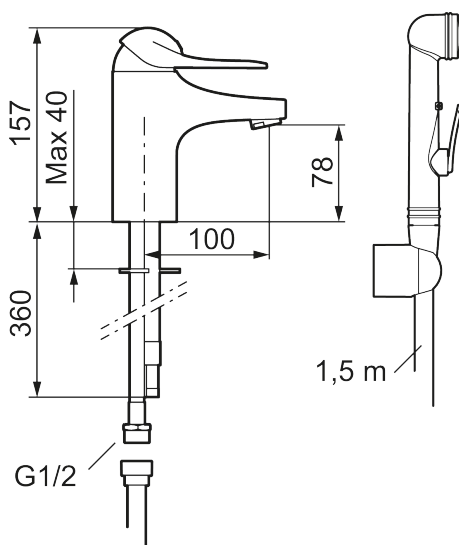

Armaturer findes i udgaver med forskellige bundventiler.

Artikel-nummer: 80670000

VVS: 703913304

Beskrivelse: Krom

Unikke egenskaber

Tilbageløbssikring 

- EcoSafe® armatur til håndvask.
- Med selv lukkende håndbruser, ophæng, 1500 mm slange.
- 100 mm fremspring.
- **Koldstart.**
- Soft Closing og keramisk kartusche.
- Indbygget temperatur- og flowbegrænser.
- Eco Flow (energi- og vandbesparende perlator).
- Flexible tilslutningslanger.
- Kontraventiler.
- Hulstørrelse Ø33,5-37 mm.
- **5 års trykgaranti.**