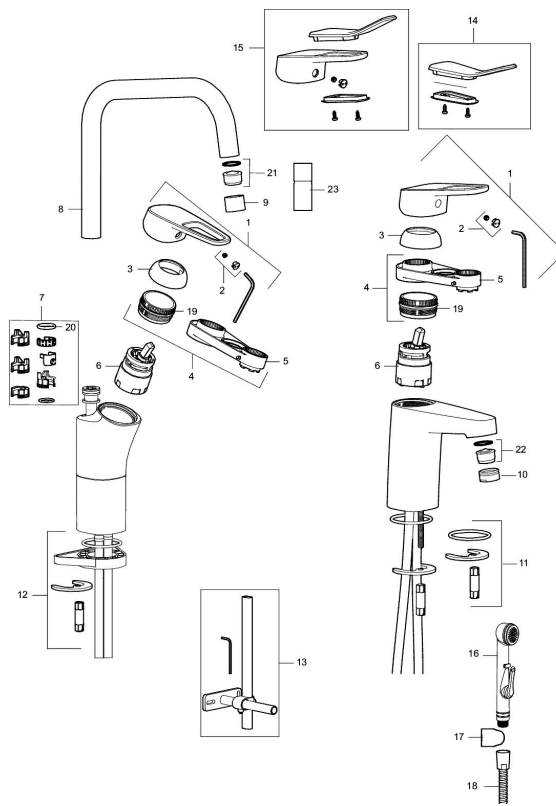

Artikel-nummer: 83570000 **WS:** 703933204

Beskrivelse: Krom

Unikke egenskaber

Tilbageløbssikring 

- EcoSafe® armatur til håndvask.
- Med selvukkende håndbruser, ophæng, 1500 mm slange.
- 115 mm fremspring.
- **Koldstart.**
- Soft Closing og keramisk kartusche.
- Indbygget temperatur- og flowbegrænser.
- Eco Flow (energi- og vandbesparende perlator).
- Flexible tilslutningsslanger.
- Kontraventiler.
- Hulstørrelse Ø32-36 mm.
- **5 års trykgaranti.**

Artikel-nummer: 83570000 VVS: 703933204

Reservedelsliste

NR.	FMM-NR	VVS	BESKRIVELSE
1	58501000		Greb, krom
2	58511000		Farvebrik
3	58521000	745137429	Dækkappe, krom
4	58530140	745137420	Bespændingsnippel med serviceværktøj
5	60770000	745137712	Serviceværktøj
6	59115500	745136014	Patron, uden koldstart
6	59120009	745136010	Patron med værktøj, koldstart