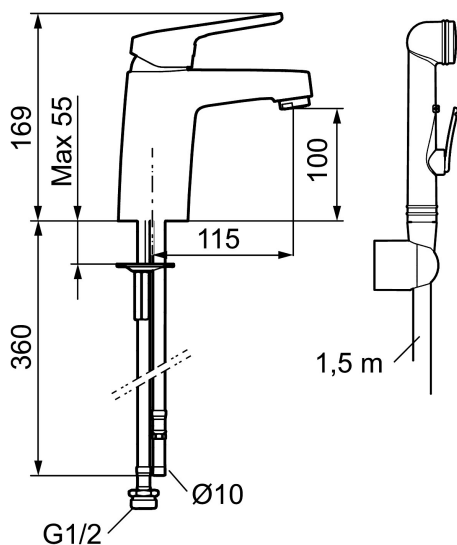

Artikel-nummer: 83570000 **WS:** 703933204

Beskrivelse: Krom

Unikke egenskaber

Tilbageløbssikring 

- EcoSafe® armatur til håndvask.
- Med selvukkende håndbruser, ophæng, 1500 mm slange.
- 115 mm fremspring.
- **Koldstart.**
- Soft Closing og keramisk kartusche.
- Indbygget temperatur- og flowbegrænser.
- Eco Flow (energi- og vandbesparende perlator).
- Flexible tilslutningsslanger.
- Kontraventiler.
- Hulstørrelse Ø32-36 mm.
- **5 års trykgaranti.**

Artikel-nummer: 83570000 VVS: 703933204

Reservedelsliste

NR.	FMM-NR	VVS	BESKRIVELSE
1	58501000		Greb, krom
2	58511000		Farvebrik
3	58521000	745137429	Dækkappe, krom
4	58530140	745137420	Bespændingsnippel med serviceværktøj
5	60770000	745137712	Serviceværktøj
6	59115500	745136014	Patron, uden koldstart
6	59120009	745136010	Patron med værktøj, koldstart