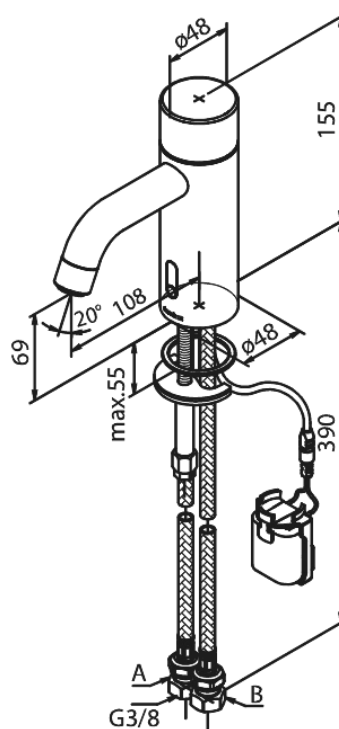

Unikke egenskaber

FM Mattsson Denmark ApS
Hvidkærvej 48, 5250 Odense SV, CVR 56416218

Tlf.: 88 33 00 34 danmark@fmmattssongroup.com

Mere information på damixa.dk

damixa