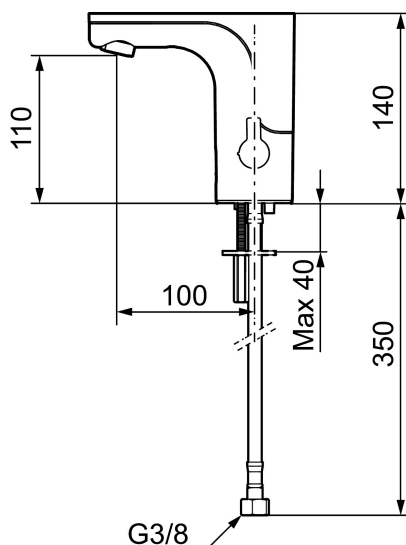

- Med temperaturreb, batteridrift (inkl. batteri).
- Vandalsikker udførelse i metal.
- Eco (Energi- og vandbesparende konstantvandstrømsperlator 5 l/min) ved 2-6 bar.
- Begrænset skylletid, forhindrer oversvømmelse.
- Valgfri skylletid, max. 30 sek. ved aktivering af sensor.
- Deaktivering af sensoren i 60 sekunder (bruges f.eks til rengøring).
- Lavt strømforbrug - Lang levetid.
- Mulighed for gennemskylning med varmt vand mod legionella.
- IP-sensor, IP67.
- Opfylder EN1717.
- Miljøvenlige materialer, Lead Free (blyfri), Nikkelfri.

Installation:

- Nem installation og service.
- Temperaturen kan låses til en ønsket temperatur, så erstattes grebet af en medfølgende prop.
- Samtlige modeller kan tilpasse til batteridrift 6V eller netdrift 12 V AC/DC.
- Ved netdrift anvendes adapter sæt MA S600147.
- Fleksible tilslutningsslanger i metalflettet Soft-PEX®, G3/8.
- Hulstørrelse: Ø33,5-37 mm.

Indstillinger: