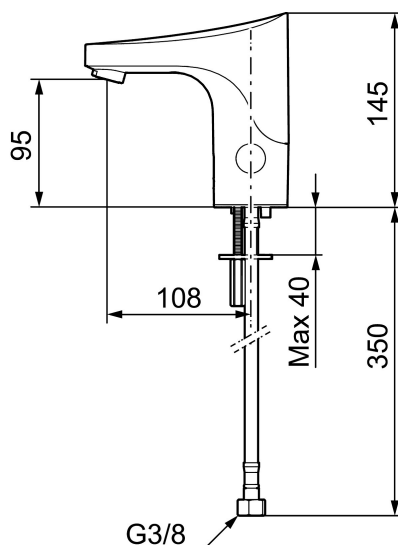

9000E Tronic til forblandet vand, uden temperaturgreb, batteridrift (inkl. batteri)

Berøringsfrie armaturer er enkle at bruge og sparer både vand og energi. FM Mattsson 9000E Tronic er en ny generation af svenskudviklede berøringsfrie armaturer med alt teknik integreret i armaturhuset.

Den automatiske kalibrering af sensoren gør det lige så enkelt at installere som standard håndvaskarmatur. Temperaturen indstilles nemt ved hjælp af grebet på siden af armaturet. Grebet kan skoldningssikres eller som alternativ fjernes, når man ønsker en forudindstillet temperatur. Armaturet er programmerbart for hygiejneskyl, der forhindrer stillestående vand og derved hæmmer bakterievækst i rørene.

Artikel-nummer: 16400000 VVS: 704368104

Beskrivelse: Krom, batteridrift inkl. batteri

- Til forblandet vand.
- Uden temperaturgreb, batteridrift (inkl. batteri).
- Vandalsikker udførelse i metal.
- Eco Flow (Energi- og vandbesparende konstantvandstrømsperlator 5 l/min) ved 2-6 bar.
- Begrænset skylletid, forhindrer oversvømmelse.
- Valgfri skylletid, max. 30 sek. ved aktivering af sensor.
- Deaktivering af sensoren i 60 sekunder (bruges f.eks. til rengøring)
- 108 mm fremspring.
- Lavt strømforbrug - Lang levetid.
- Mulighed for gennemskylning med varmt vand mod legionella.
- IP-sensor, IP67.
- Opfylder EN1717.
- Miljøvenlige materialer, Lead Free (blyfri), Nikkelfri.

Installation:

- Nem installation og service
- Ved netdrift anvendes adapter sæt FMM S600147.
- Fleksibel tilslutningslange i metalflettet Soft-PEX®, G3/8.