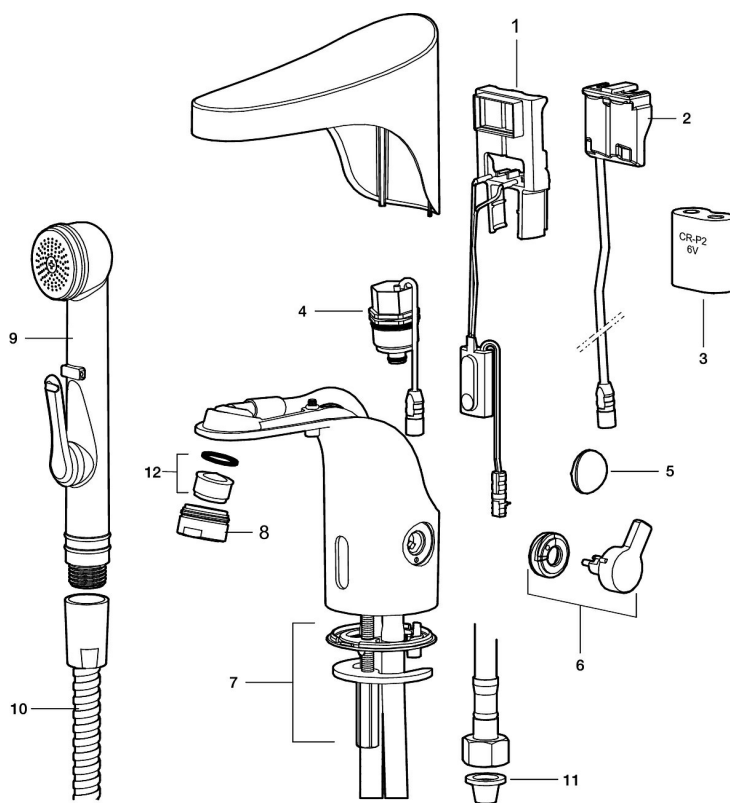

PRODUKTBESKRIVELSE

9000E Tronic til forblandet vand, uden temperaturreb, batteridrift (inkl. batteri)

Berøringsfrie armaturer er enkle at bruge og sparer både vand og energi. FM Mattsson 9000E Tronic er en ny generation af svenskudviklede berøringsfrie armaturer med alt teknik integreret i armaturhuset.

Den automatiske kalibrering af sensoren gør det lige så enkelt at installere som standard håndvaskarmatur.

Temperaturen indstilles nemt ved hjælp af grebet på siden af armaturet.

Grebet kan skoldningssikres eller som alternativ fjernes, når man ønsker en forudindstillet temperatur. Armaturet er programmerbart for hygiejneskyl, der forhindrer stillestående vand og derved hæmmer bakterievækst i rørene.

Artikel-nummer: 16400000 **WS:** 704368104

Reservedelsliste

NR.	FMM-NR	WS	BESKRIVELSE
1	16214000	704369886	Elektronikenhed til STD
1	16216000	704369885	Elektronikenhed til centralstyring
2	S600131	704360979	AC adapter
3	S600135	704360986	Batteri
4	16201000	704369841	Magnetventil
5	16222000	704369895	Dækkappe