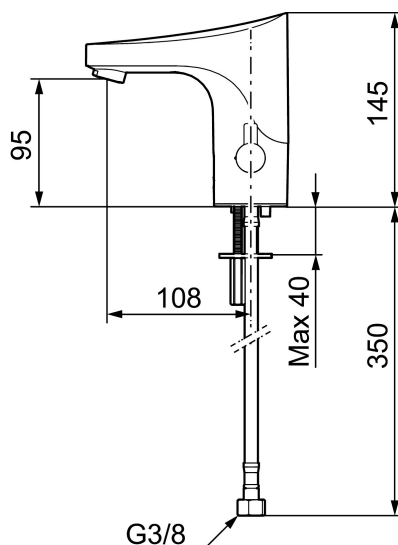

Håndvaskarmatur 9000E Tronic

Berøringsfrie armaturer er enkle at bruge og sparer både vand og energi. FM Mattsson 9000E Tronic er en ny generation af svenskudviklede berøringsfrie armaturer med alt teknik integreret i armaturhuset.

Den automatiske kalibrering af sensoren gør det lige så enkelt at installere som standard håndvaskarmatur. Temperaturen indstilles nemt ved hjælp af grebet på siden af armaturet. Grebet kan skoldningssikres eller som alternativ fjernes, når man ønsker en forudindstillet temperatur.

Armaturet er programmerbart for hygiejneskyl, der forhindrer stillestående vand og derved hæmmer bakterievækst i rørene.

Artikel-nummer: 16410000   VVS: 704369104

Beskrivelse: Krom, batteridrift inkl. batteri

- Med temperaturreb, batteridrift (inkl. batteri).
- Vandalsikre udførelse i metal.
- Eco (Energi- og vandbesparende perlator 5 l./min)
- Begrænset skylletid, forhindrer oversvømming.
- Valgfri skylletid, max. 30 sek. ved aktivering af sensor.
- Deaktivering af sensoren i 60 sekunder (bruges f.eks til rengøring)
- Lavt strømforbrug - Lang levetid
- Mulighed for gennemskylning med varmt vand mod legionella.
- IP-sensor, IP67
- Miljøvenlige materialer, Lead Free (blyfri), Nikkelfri

Installation:

- Nem installation og service.
- Temperaturen kan låses til en ønsket temperatur, så erstattes grebet af en medfølgende prop.
- Samtlige modeller kan tilpasse til batteridrift 6V eller netdrift 12 V AC/DC.
- Ved netdrift anvendes adapter sæt FMM S600147.
- Fleksible tilslutningsslanger i metalflettet Soft-PEX®, G3/8.
- Hulstørrelse: Ø33,5-37 mm.

Indstillinger:

- Justerbar temperaturbegrænsning.
- Mulighed for hygiejneskyl.