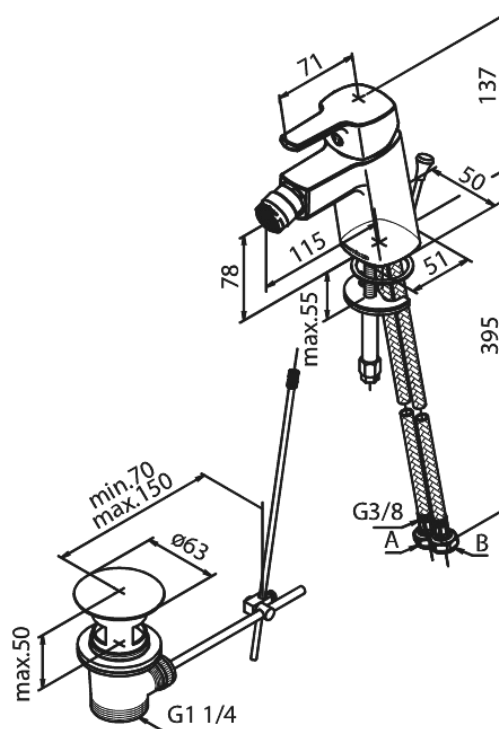

Unikke egenskaber

FM Mattsson Denmark ApS
Hvidkærvej 48, 5250 Odense SV, CVR 56416218

Tlf.: 88 33 00 34 danmark@fmmattssongroup.com

Mere information på damixa.dk

damixa