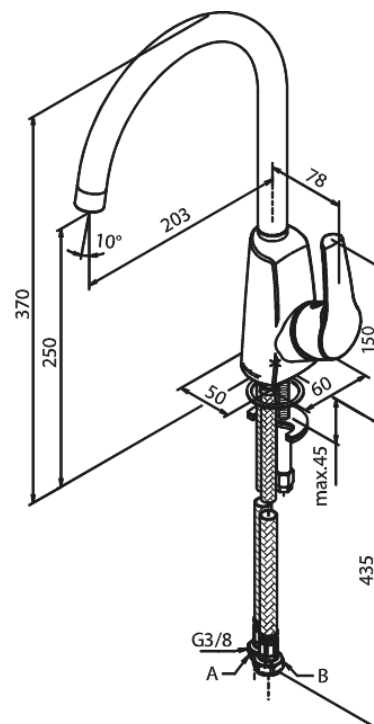

Unikke egenskaber

FM Mattsson Denmark ApS
Hvidkærvej 48, 5250 Odense SV, CVR 56416218

Tlf.: 88 33 00 34 danmark@fmmattssongroup.com

Mere information på damixa.dk

damixa