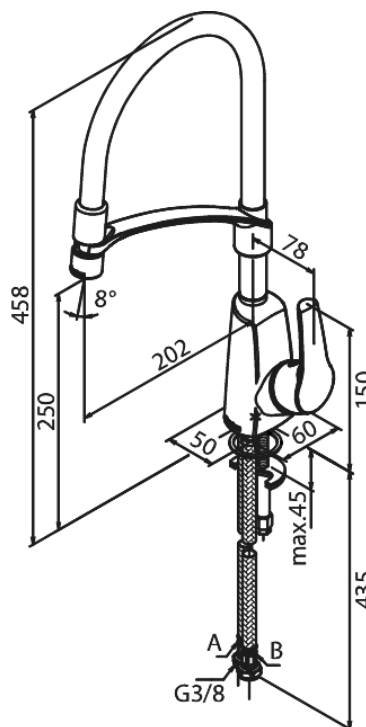

Unikke egenskaber

FM Mattsson Denmark ApS
Hvidkærvej 48, 5250 Odense SV, CVR 56416218

Tlf.: 88 33 00 34 danmark@fmmattssongroup.com

Mere information på damixa.dk

damixa