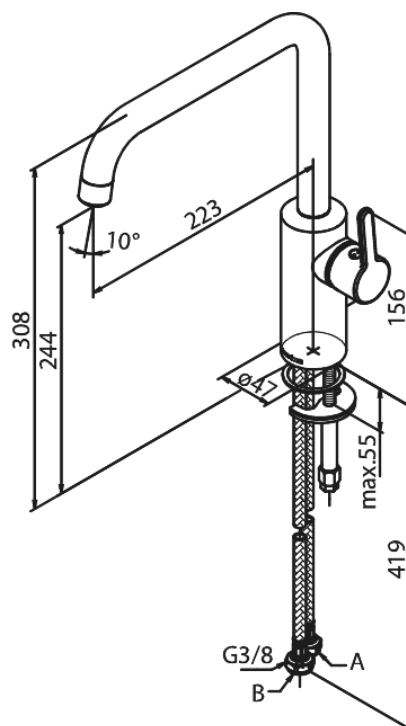

Unikke egenskaber

FM Mattsson Denmark ApS
Hvidkærvej 48, 5250 Odense SV, CVR 56416218

Tlf.: 88 33 00 34 danmark@fmmattssongroup.com

Mere information på damixa.dk

damixa