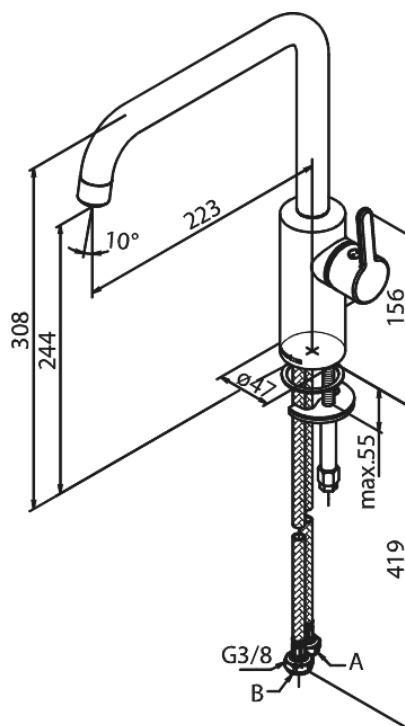

FM Mattsson Denmark ApS
Hvidkærvej 48, 5250 Odense SV, CVR 56416218

Tlf.: 88 33 00 34 danmark@fmmattssongroup.com

Mere information på damixa.dk

damixa