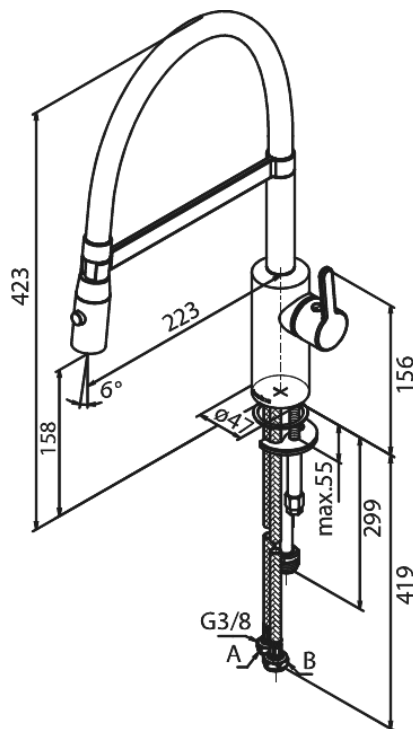

Unikke egenskaber

FM Mattsson Denmark ApS
Hvidkærvej 48, 5250 Odense SV, CVR 56416218

Tlf.: 88 33 00 34 danmark@fmmattssongroup.com

Mere information på damixa.dk

damixa