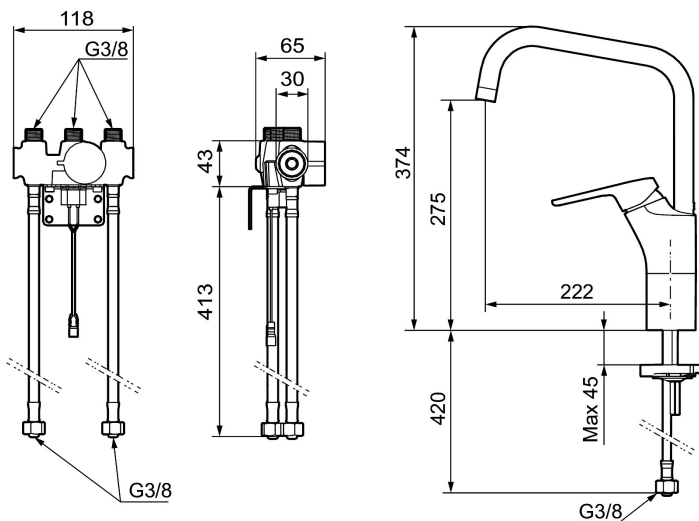

Artikel-nummer: 83020010

WS: 705764104

Beskrivelse: Krom

Unikke egenskaber

Tilbageløbssikring

- EcoSafe® armatur til køkkenvask.
- **Koldstart.**
- Soft Closing og keramisk kartusche.
- Høj buet J-svingtud 60°, 85°, 110° eller 360°.
- 222 mm fremspring.
- Indbygget temperatur- og flowbegrænsner.
- Eco Flow (energi- og vandbesparende perlator).
- Flexible tilslutningsslanger **G3/8**.
- Begrænset skylletid, forhindrer oversvømming.
- Deaktivering af sensoren i 5 min (bruges f.eks til rengøring).
- Lavt strømforbrug - Lang levetid.
- IP-sensor, IP67.
- **5 års trykgaranti.**

Installation:

- Nem installation og service.
- Samtlige modeller kan tilpasse til batteridrift 6V eller netdrift 12 V AC/DC.
- Ved netdrift anvendes adapter sæt FMM S600147.
- Automatisk justering af sensorafstanden.
- Flexible tilslutningsslanger i metallflettet Soft-PEX®, **G3/8**.
- Hulmål Ø34-37 mm.